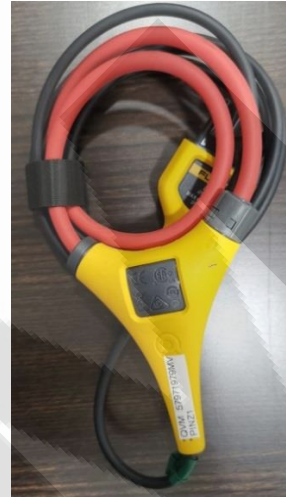

Ficha Pinza Amperimétrica QVM

Nombre Equipo	Fluke 376FC
N° Serie	57971979MV
Código interno	PINZ1
Fecha revisión	14-04-2023

Descripción equipo principal

Pinzas amperimétricas Fluke 376 FC, en perfecto estado. Gatillo funcionando ok, botones y selector ok. Cables de prueba y pinza amperimétrica en perfecto estado

Listado accesorios

Bolso de transporte Fluke
Cables de prueba fluke, negro y rojo
Sonda iFlex s/n CF57250228

Estado maletín/bolso

Nuevo

Fuente de energía

Dos pilas AA

Accesorios opcionales

No tiene

equipo

Ficha Pinza Amperimétrica QVM

Nombre Equipo	Fluke 376FC
N° Serie	57971979MV
Código interno	PINZ1
Fecha revisión	

Fotografías accesorios

Cables de prueba (negro y rojo)

Sonda Iflex

Bolso de transporte